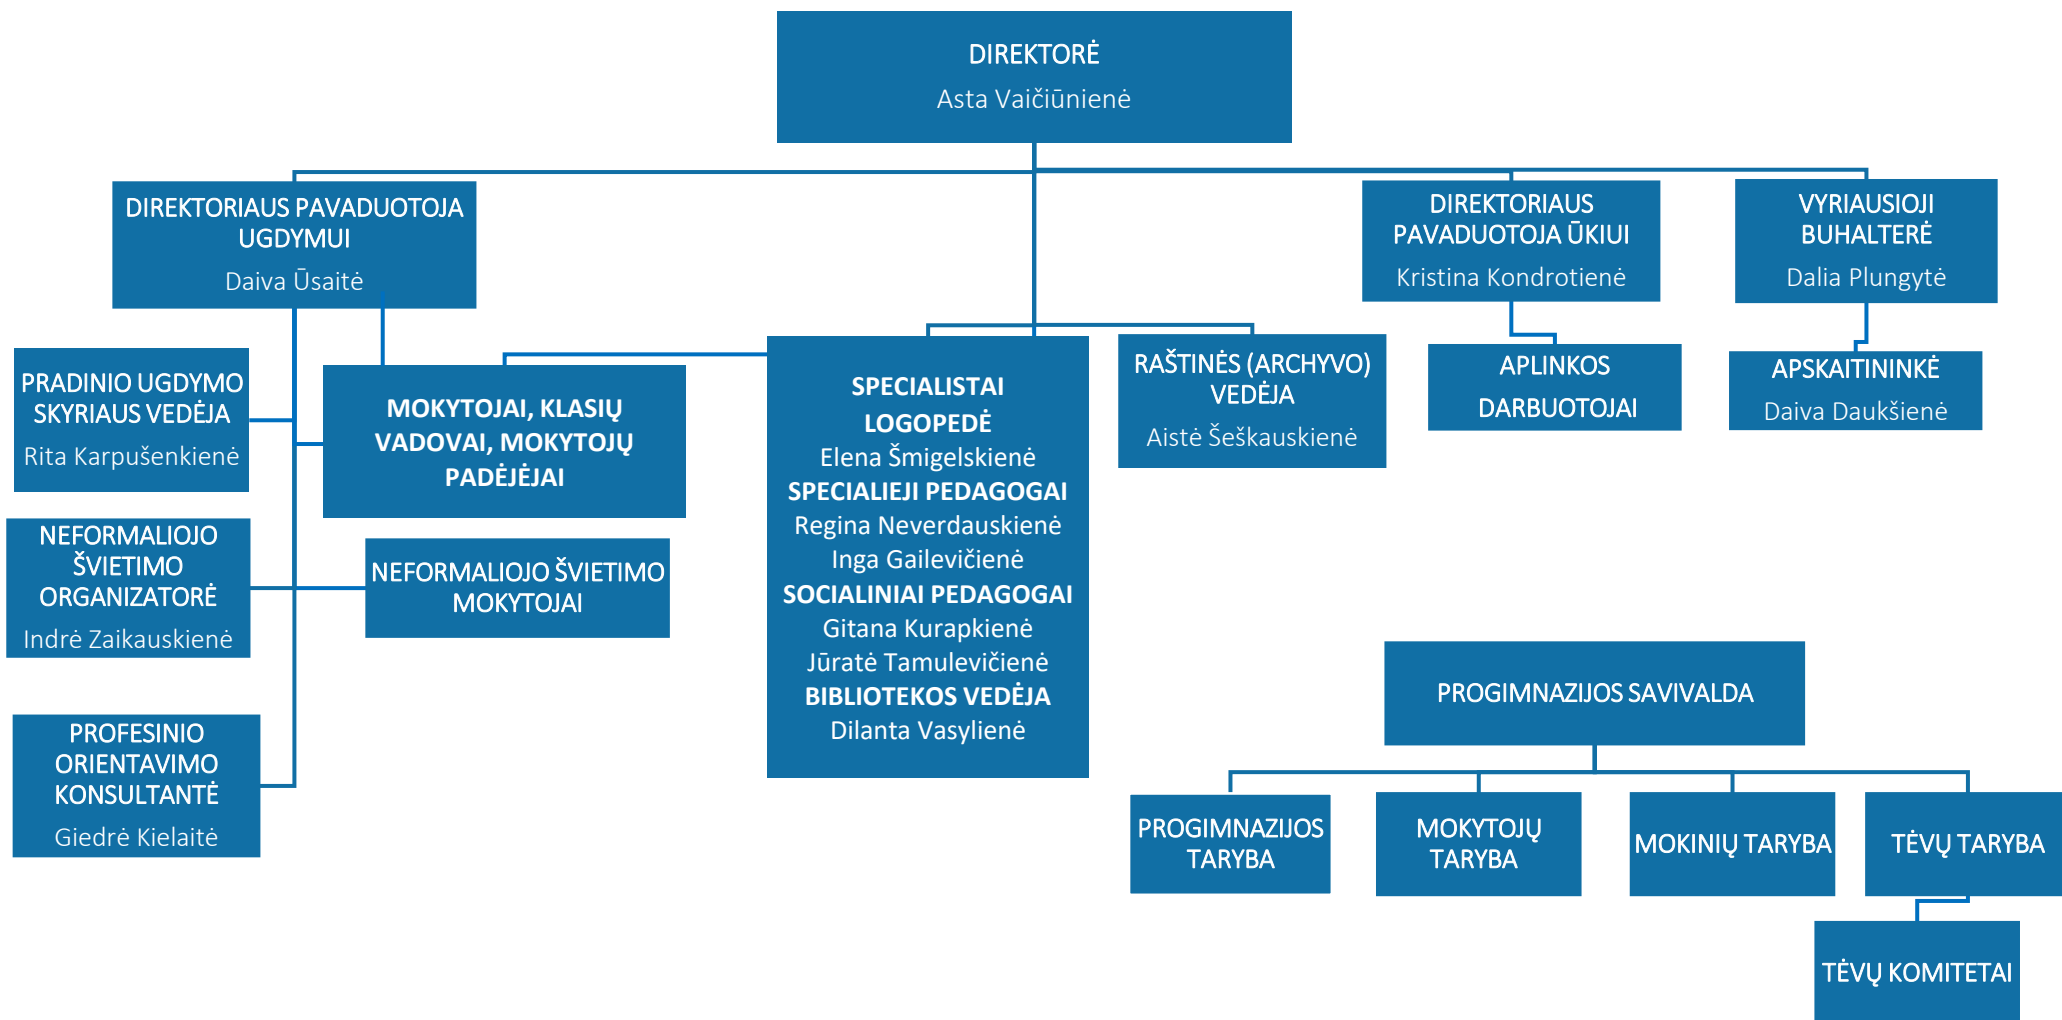

ŠIAULIŲ DAINŲ PROGIMNAZIJOS VALDYMO STRUKTŪRA

Šiaulių Dainų progimnazijos valdymo struktūra yra patvirtinta Šiaulių Dainų progimnazijos direktoriaus 2019 m. sausio 2 d. įsakymu Nr. V-2 (1.3).